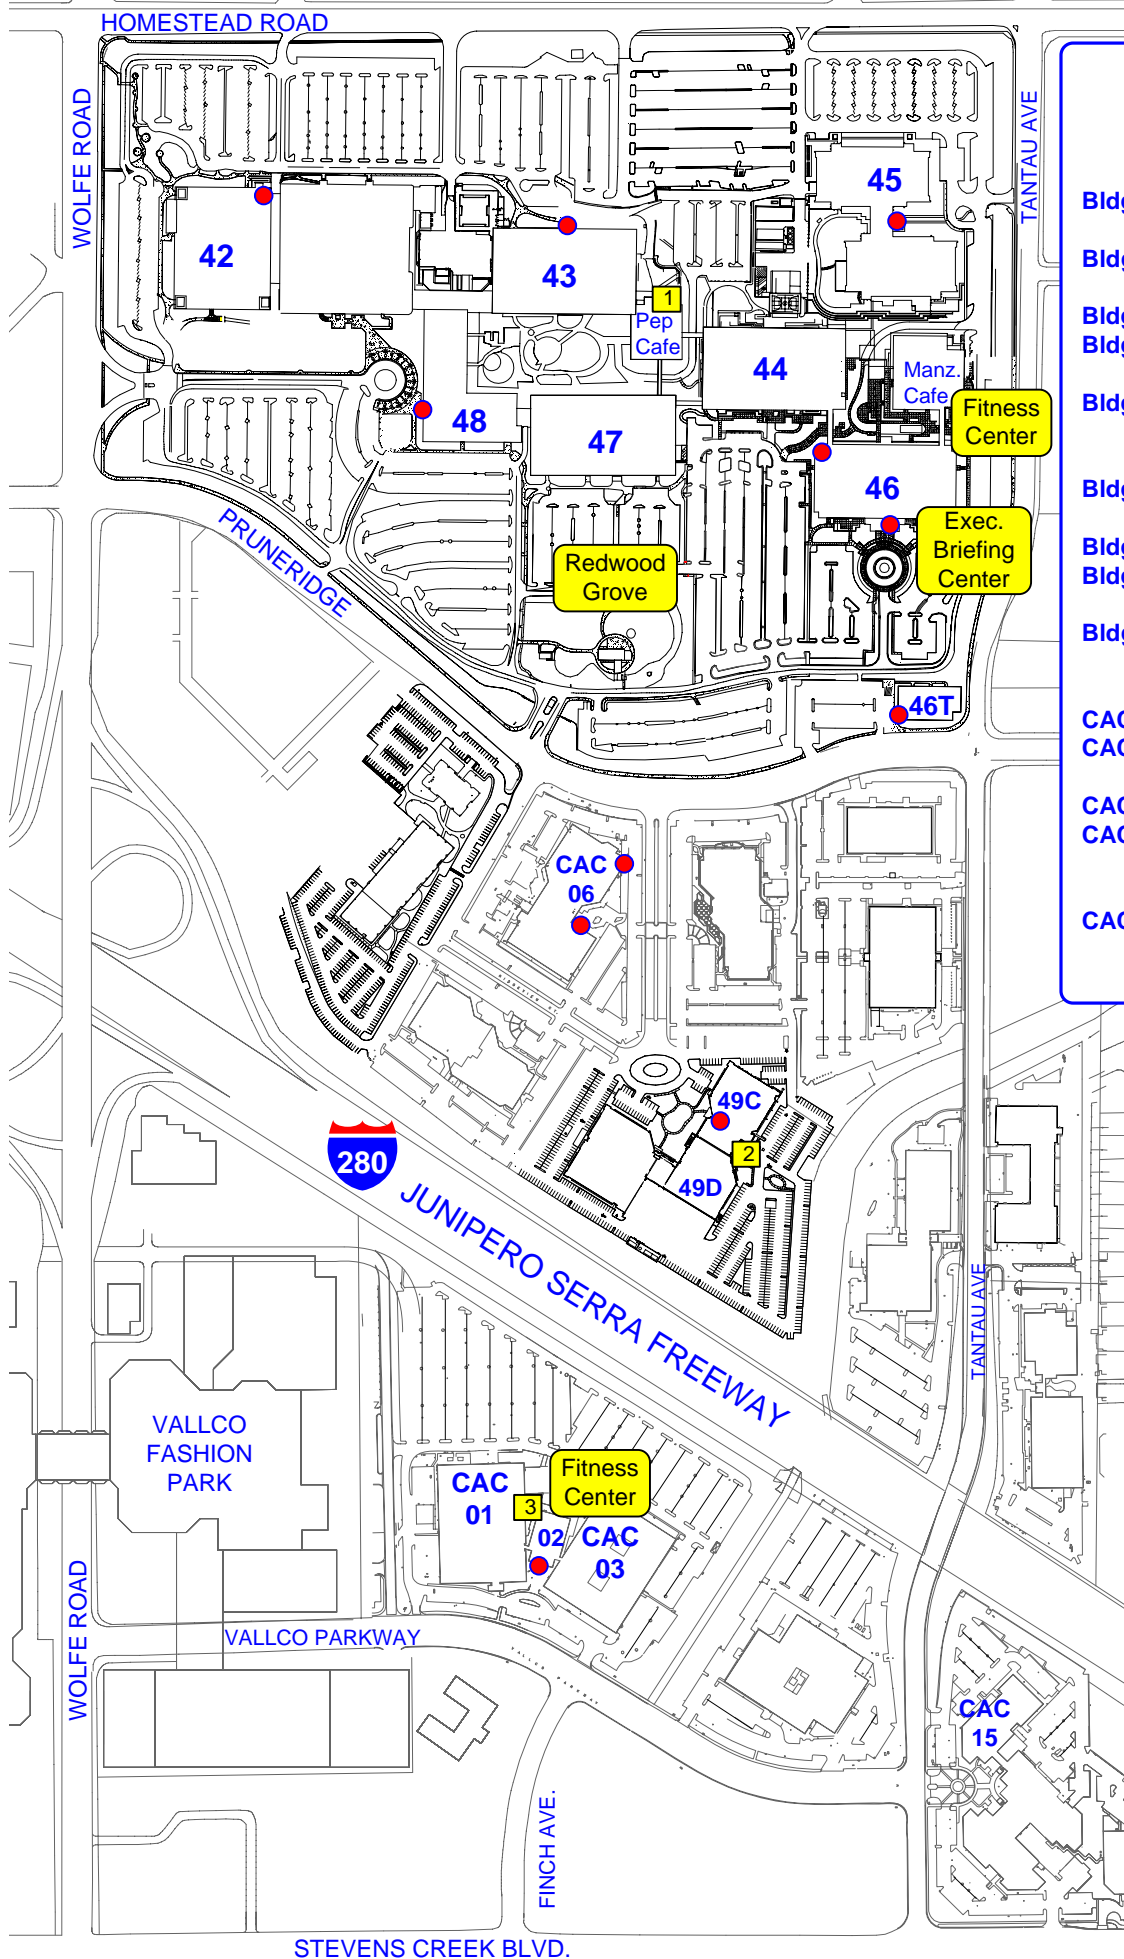

CUPERTINO CAMPUS – Cupertino, CA

Building Address

● = Lobby

- Bldg 42:** 11000 Wolfe Rd
Lobby 408 447-4836
- Bldg 43:** 19410-20 Homestead Rd
Lobby 408 447-3504
- Bldg 44:** 19111 Pruneridge Ave
- Bldg 45:** 10955 Tantau Rd
Lobby 408 873-5111
- Bldg 46:** 19091 Pruneridge Ave
Emp. Lobby 408 447-1575
Briefing Center 447-3917
- Bldg 46T:** 19055 Pruneridge Ave
Credit Union 408 447-4119
- Bldg 47:** 19447 Pruneridge Ave
- Bldg 48:** 19483 Pruneridge Ave
Lobby 408 447-3131
- Bldg 49C/D:** 10500 Ridgeview Court
Lobby 408 343-5000

- CAC-01:** 19333 Vallco Parkway
- CAC-02:** 19333 Vallco Parkway
Lobby 408-285-6445
- CAC-03:** 19333 Vallco Parkway
- CAC-06:** 10555 Ridgeview Court
Main Lobby 408-517-4065
ATC Lobby 408-517-6941
- CAC-15:** 10200 N. Tantau Ave

Cupertino Cafeterias

- 1** Bldg. 43 Lower Peppertree Café
19410 Homestead
- 2** Bldg. 49C Ridgeview Café
10500 Homestead
- 3** CAC 02 Poolside Café
19333 Vallco Pkwy

Cupertino, CA 95014

Jun. 23 2006
REWS Bay Area