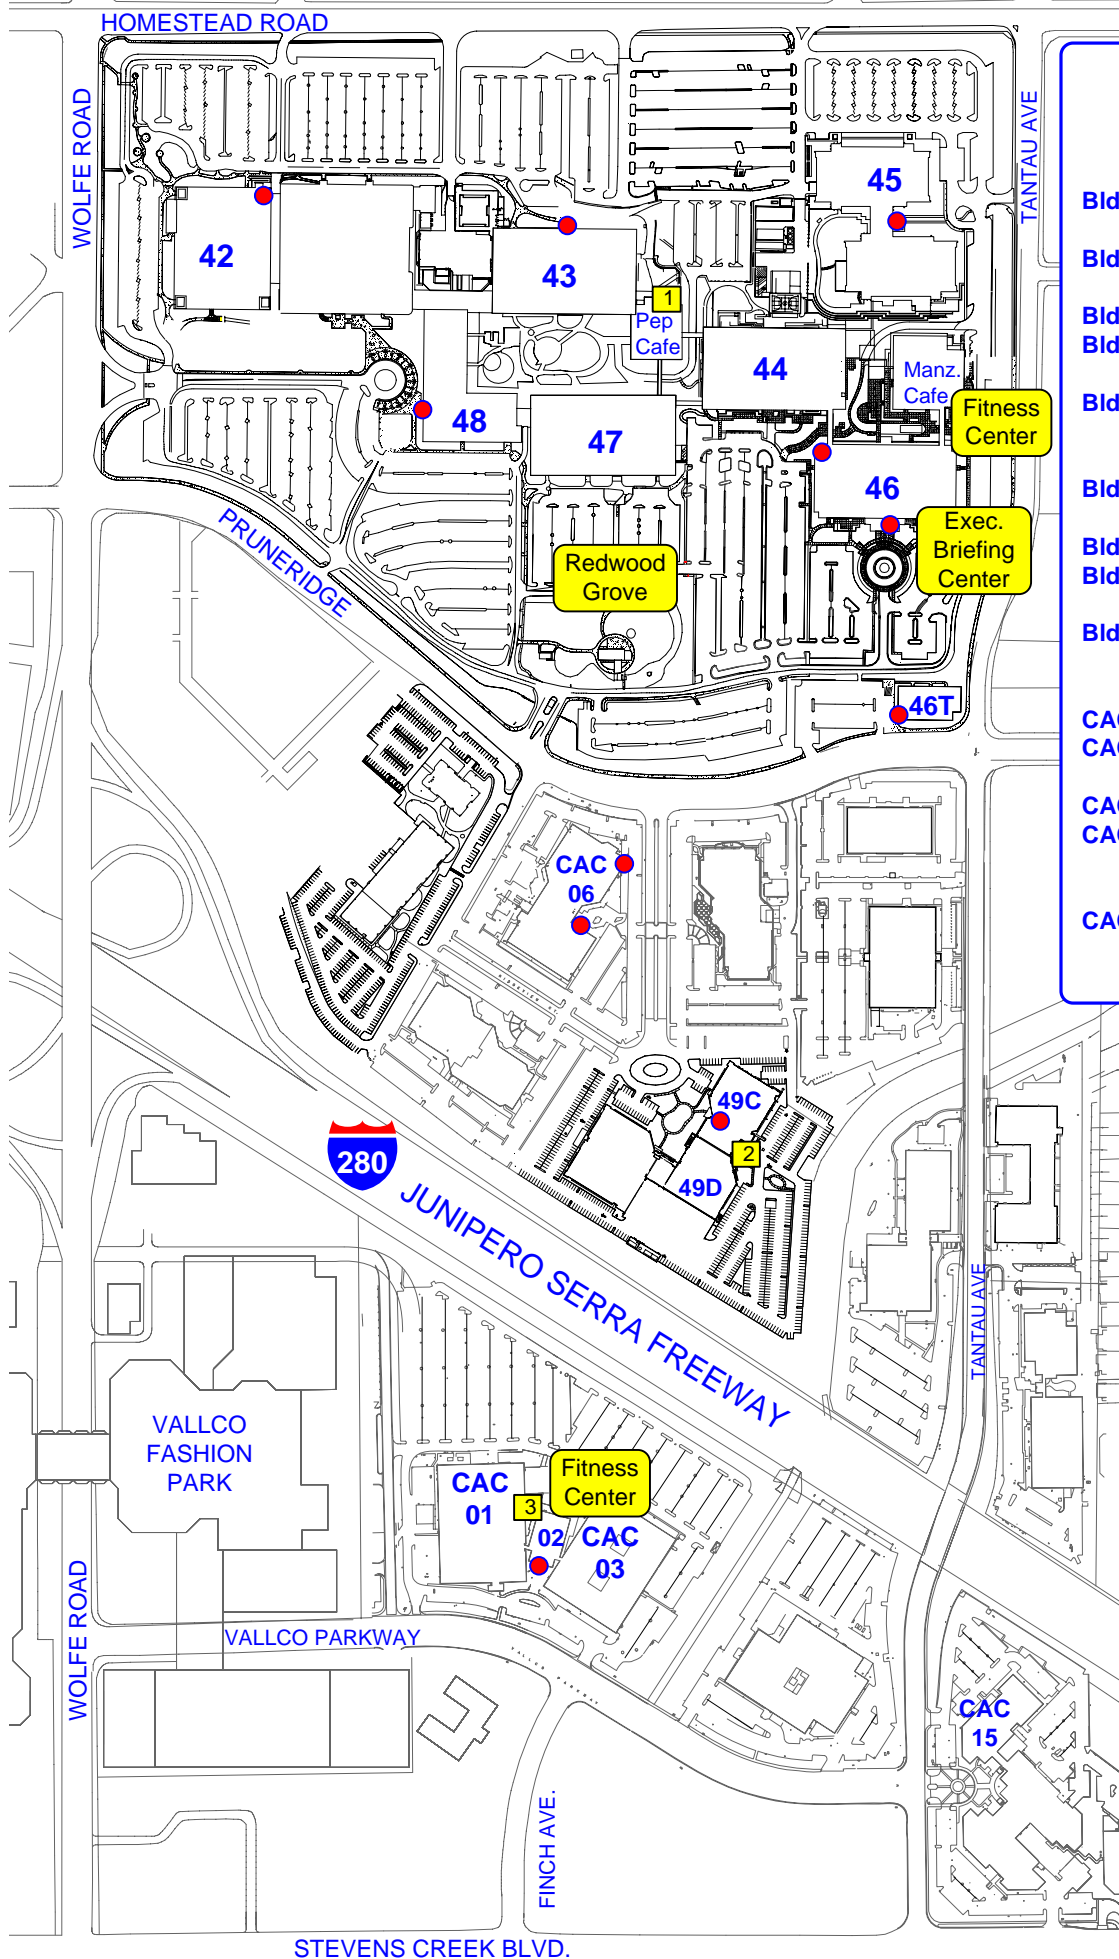

CUPERTINO CAMPUS – Cupertino, CA

Building Address

● = Lobby

- Bldg 42:** 11000 Wolfe Rd
Lobby 408 447-4836
- Bldg 43:** 19410-20 Homestead Rd
Lobby 408 447-3504
- Bldg 44:** 19111 Pruneridge Ave
- Bldg 45:** 10955 Tantau Rd
Lobby 408 873-5111
- Bldg 46:** 19091 Pruneridge Ave
Emp. Lobby 408 447-1575
Briefing Center 447-3917
- Bldg 46T:** 19055 Pruneridge Ave
Credit Union 408 447-4119
- Bldg 47:** 19447 Pruneridge Ave
- Bldg 48:** 19483 Pruneridge Ave
Lobby 408 447-3131
- Bldg 49C/D:** 10500 Ridgeview Court
Lobby 408 343-5000

- CAC-01:** 19333 Vallco Parkway
- CAC-02:** 19333 Vallco Parkway
Lobby 408-285-6445
- CAC-03:** 19333 Vallco Parkway
- CAC-06:** 10555 Ridgeview Court
Main Lobby 408-517-4065
ATC Lobby 408-517-6941
- CAC-15:** 10200 N. Tantau Ave

Cupertino Cafeterias

- 1** Bldg. 43 Lower Peppertree Café
19410 Homestead
- 2** Bldg. 49C Ridgeview Café
10500 Homestead
- 3** CAC 02 Poolside Café
19333 Vallco Pkwy

Cupertino, CA 95014

Jun. 23 2006
REWS Bay Area